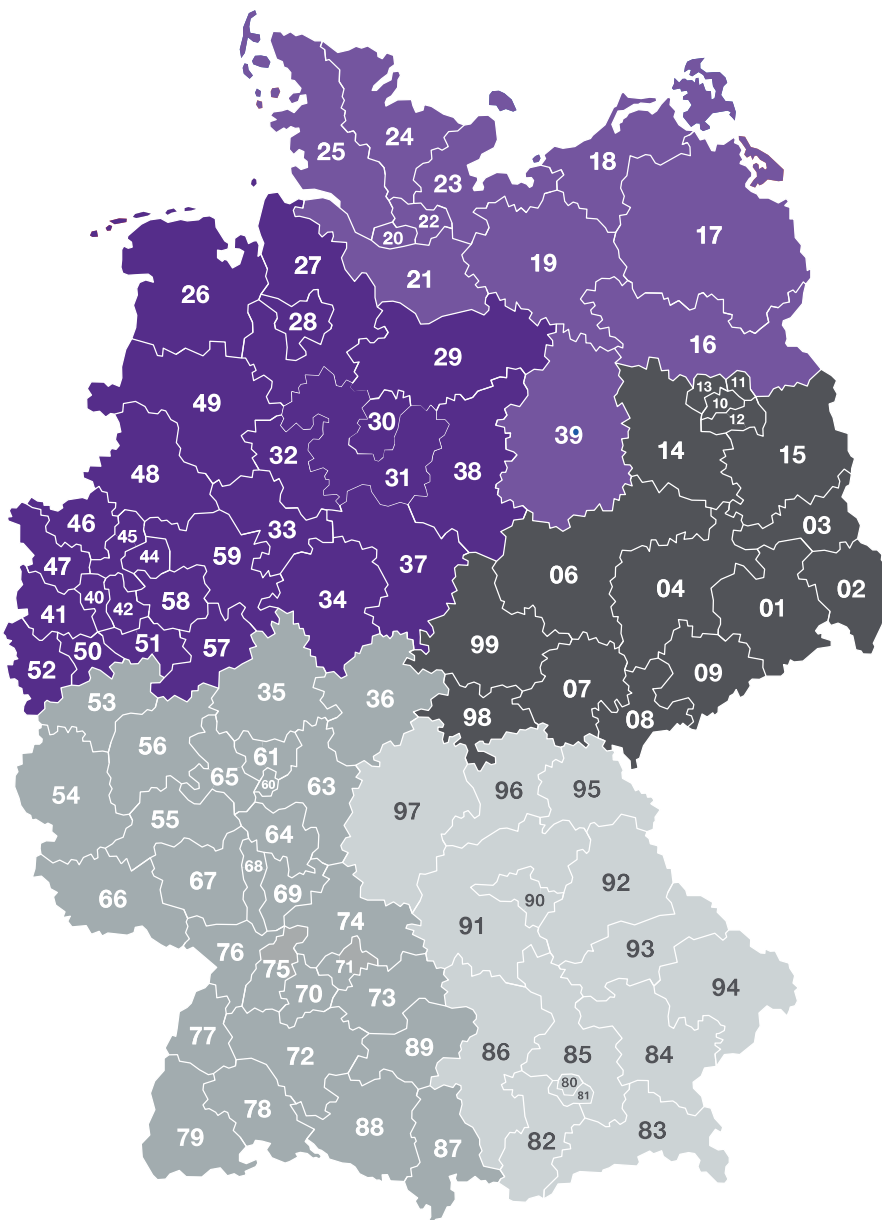

Dimitrios Nikolaidis
Gesamtvertriebsleiter
Mobil: 0176 19990016
dimitrios.nikolaidis@wortmann-epsilon.de

Dirk Wölk
Vertriebsleitung Nord-West
Mobil: 0176 10091353
dirk.woelk@wortmann-epsilon.de

Tanja Wölk
Vertriebsleitung Nord
Mobil: 0176 19990017
tanja.woelk@wortmann-epsilon.de

Adnan Udovicic
Vertriebsleitung Süd
Mobil: 0176 19990019
adnan.udovicic@wortmann-epsilon.de